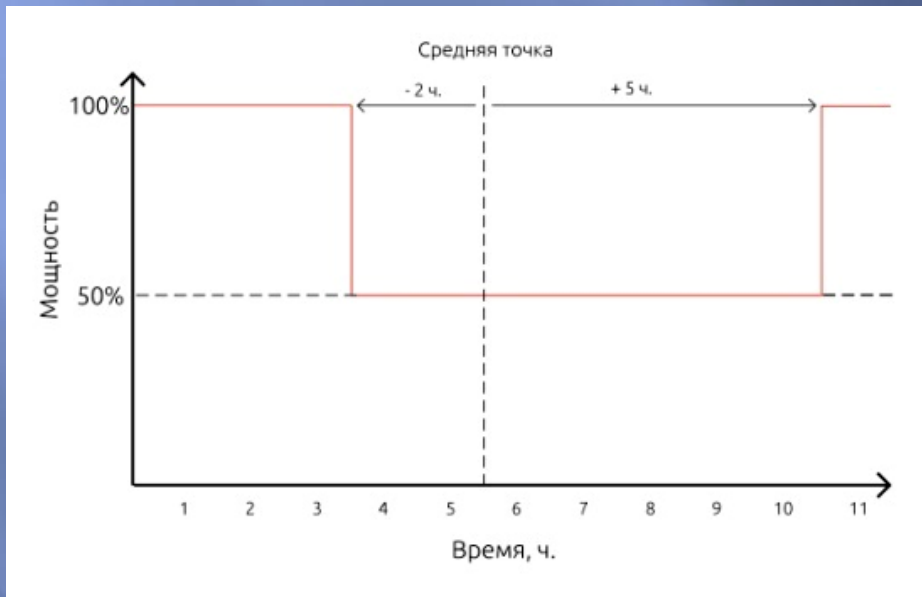

Защита оптического модуля IP67
Защита отсека ПРА IP23
Защита источника питания IP67

Корпус из анодированного алюминия

Типы диаграмм распределения света

ДКУ452 PRIMEMAN

ДКУ452 PRIMEMAN NB

Диммирование

- Автоматическое определение средней временной точки работы светильника.
- Автоматическое определение 7 часового интервала диммирования (2 часа до средней временной точки и 5 часов после средней временной точки).*
- При работе светодиодного светильника от 5 до 7 часов режим диммирования включен постоянно.
- При работе светильника менее 5 часов режим диммирования не включается.