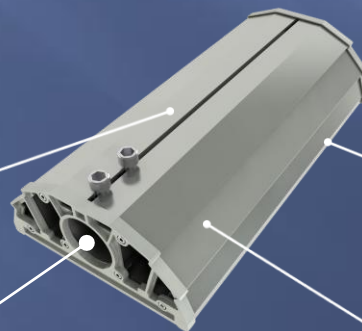

PRIMEMAN

Доступные технологии дорожного освещения

Конструкция

ДКУ452 PRIMEMAN

Поликарбонат с защитой от воздействия UV

Симметричное светораспределение 120°

Защита источника питания от 380 в

Установка на консольный кронштейн 48 мм

Светодиоды Samsung с индексом светопередачи Ra≥80

Функция автономного диммирования **DIM** для всех мощностей !!!

ДКУ452 PRIMEMAN NB

Рассеивающие линзы Полиметилметакрилат (ПММА)

Специальная дорожная оптика NB

Защита оптического модуля IP67
Защита отсека ПРА IP23
Защита источника питания IP67

Корпус из анодированного алюминия

Типы диаграмм распределения света

ДКУ452 PRIMEMAN

ДКУ452 PRIMEMAN NB

Диммирование

- Автоматическое определение средней временной точки работы светильника.
- Автоматическое определение 7 часового интервала диммирования (2 часа до средней временной точки и 5 часов после средней временной точки).*
- При работе светодиодного светильника от 5 до 7 часов режим диммирования включен постоянно.
- При работе светильника менее 5 часов режим диммирования не включается.